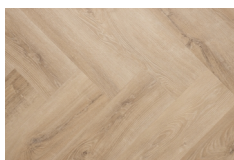

908 AUTHENTIC DRYBACK

Embossing:	EIR
V-Groef:	ja, 4 zijdes
Basis materiaal samenstelling:	100% Polyvinylchloride
Project geschikt:	Ja
Totale hoogte:	2,5 mm
Dikte slijtlaag:	0,55 mm
Aantal M2 in verpakking:	3,484 M2
Aantal in verpakking:	30
Unieke planken:	12
Brandklasse:	Bfl - S1
Geschikt voor vloerverwarming:	Ja - tot max 27 graden
Slijpgevoeligheid bovenzijde:	Ja
Warmte doorlaatbaarheid:	0,011 Kw/m2
Land van oorsprong:	China
Tariefcode:	39181090

VERKRIJGBAAR IN:

Omschrijving:	Authentic 8011 15,24x76,20 VPE: 3,484m2
PVC Dessin:	Visgraat
Kleur spectrum:	Naturel
Kleur PVC:	Naturel eiken

Omschrijving:	Authentic 8012 15,24x76,20 VPE: 3,484m2
PVC Dessin:	Visgraat
Kleur spectrum:	Beige
Kleur PVC:	Licht eiken

Omschrijving:	Authentic 8013 15,24x76,20 VPE: 3,484m2
PVC Dessin:	Visgraat
Kleur spectrum:	Beige
Kleur PVC:	Licht eiken

908 AUTHENTIC DRYBACK

Omschrijving: Authentic 8014 15,24x76,20 VPE: 3,484m2
PVC Dessin: Visgraat
Kleur spectrum: Naturel
Kleur PVC: Naturel eiken