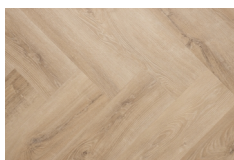

908 AUTHENTIC DRYBACK

Embossing:	EIR
V-Groef:	ja, 4 zijdes
Basis materiaal samenstelling:	100% Polyvinylchloride
Project geschikt:	Ja
Totale hoogte:	2,5 mm
Dikte slijtlaag:	0,55 mm
Aantal M2 in verpakking:	3,484 M2
Aantal in verpakking:	30
Unieke planken:	12
Brandklasse:	Bfl - S1
Geschikt voor vloerverwarming:	Ja - tot max 27 graden
Slijpgevoeligheid bovenzijde:	Ja
Warmte doorlaatbaarheid:	0,036 Kw/m2
Land van oorsprong:	China
Tariefcode:	39181090

VERKRIJGBAAR IN:

Omschrijving:	Authentic 8011 15,24x76,20 VPE: 3,484m2
PVC Dessin:	Visgraat
Kleur spectrum:	Naturel
Kleur PVC:	Naturel eiken

Omschrijving:	Authentic 8012 15,24x76,20 VPE: 3,484m2
PVC Dessin:	Visgraat
Kleur spectrum:	Beige
Kleur PVC:	Licht eiken

Omschrijving:	Authentic 8013 15,24x76,20 VPE: 3,484m2
PVC Dessin:	Visgraat
Kleur spectrum:	Beige
Kleur PVC:	Licht eiken

908 AUTHENTIC DRYBACK

Omschrijving: Authentic 8014 15,24x76,20 VPE: 3,484m2
PVC Dessin: Visgraat
Kleur spectrum: Naturel
Kleur PVC: Naturel eiken