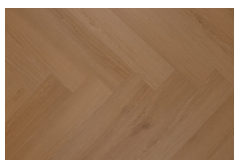

Omschrijving:	Essence Dryback 7060 15,24 x 74,93 VPE: 4,34m2
Beschikbaar als:	LVT plank
Breedte:	15,24 cm
Lengte:	74,93 cm