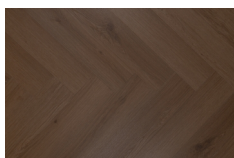

Omschrijving:	Essence Dryback 7080 15,24 x 74,93 VPE: 4,34m2
Beschikbaar als:	LVT plank
Breedte:	15,24 cm
Lengte:	74,93 cm

Om productietechnische redenen kunnen de kleuren afwijken. Gewichts- en maataanduidingen zijn altijd bij benadering.

[Online bekijken](#)