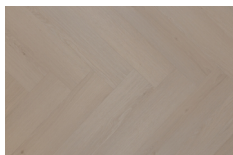

Omschrijving:	Essence Dryback 7020 15,24 x 74,93 VPE: 4,34m2
Beschikbaar als:	LVT plank
Breedte:	15,24 cm
Lengte:	74,93 cm