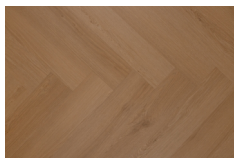

Omschrijving:	Essence Dryback 7060 15,24 x 74,93 VPE: 4,34m2
Beschikbaar als:	LVT plank
Breedte:	15,24 cm
Lengte:	74,93 cm