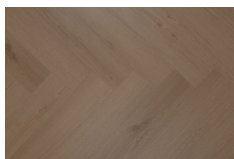

Omschrijving:	Essence Dryback 7070 15,24 x 74,93 VPE: 4,34m2
Beschikbaar als:	LVT plank
Breedte:	15,24 cm
Lengte:	74,93 cm