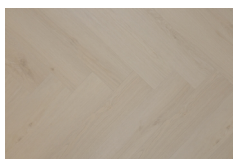

VERKRIJGBAAR IN:

Omschrijving:	Essence Dryback 7010 15,24 x 74,93 VPE: 4,34m2
Beschikbaar als:	LVT plank
Breedte:	15,24 cm
Lengte:	74,93 cm