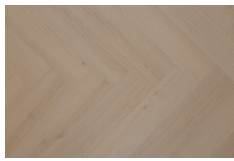

930

ESSENCE DRYBACK HERRINGBONE

Omschrijving:	Essence Dryback 7030 15,24 x 74,93 VPE: 4,34m2
Beschikbaar als:	LVT plank
Breedte:	15,24 cm
Lengte:	74,93 cm